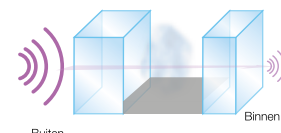

Eenkel glas U 6,0