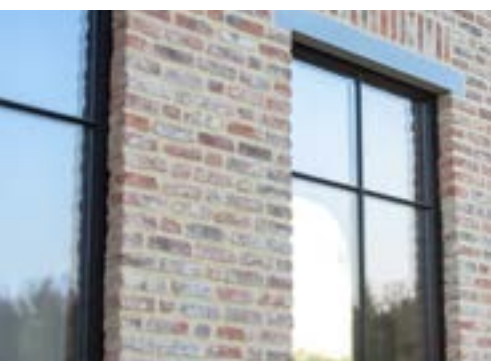

- Aluminium met de authentieke looks van staal
- Zowel voor nieuwbouw als renovatie
- Uiterst strak, slank en stijlvol
- Zonder zichtbare rubbers en glaslatten
- 3 dichtingen en thermische onderbreking voor optimale isolatie
- 80mm profieldiepte