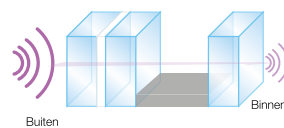

Eenkel glas U 6,0