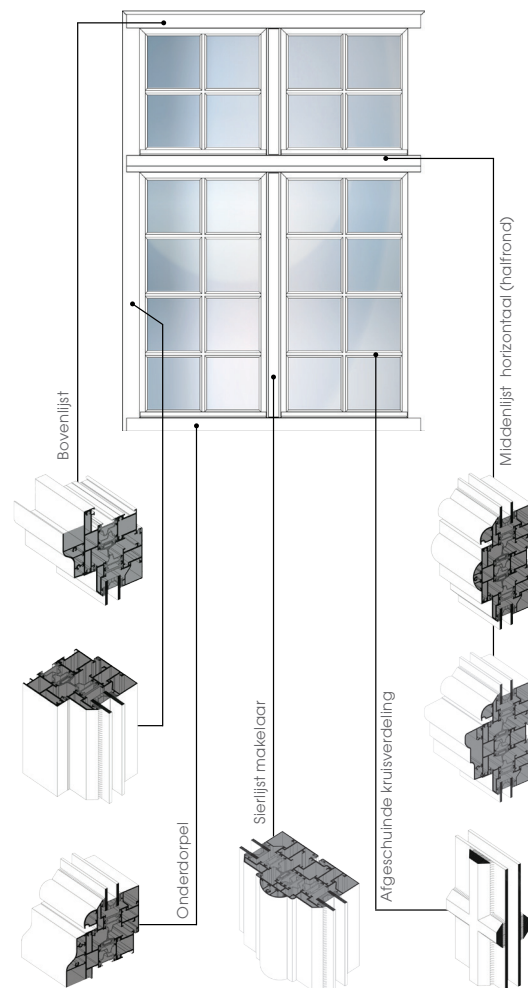

Profel doet haar uiterste best om de info in deze folder correct weer te geven. Aan de informatie en het beeldmateriaal kunnen echter geen rechten worden ontleend. Voor eventuele fouten kan Profel op geen enkele manier aansprakelijk worden gesteld.