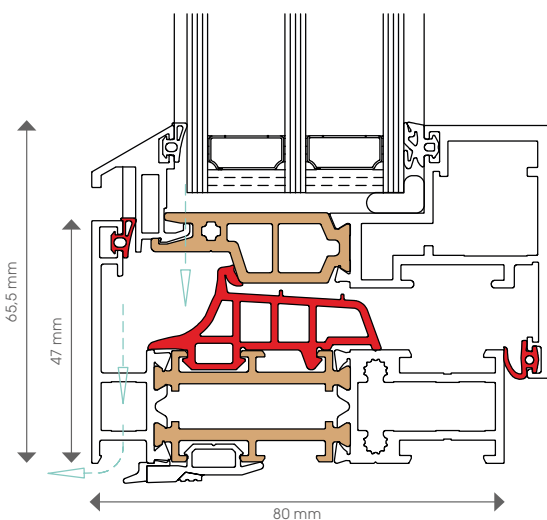

Door zijn uiterst slanke aanzichthoogte van 65.5 mm (kader + vleugel) behoort het Recto 80-raam met Stratolo-vleugel tot de **allerslankste op de markt**.

Isolatie: BEN-ready^(*)

De zeer goede isolatiewaarden zorgen voor een uitstekend comfort en maken deze ramen ideaal voor bijna-energie neutrale woningen (BEN-woningen)

- thermische onderbreking
- onzichtbare afwatering
- 3 dichtingen

Voor optimale isolatie: 3 dichtingen en thermische onderbreking

Technische karakteristieken

- Recto-kader: De kaderdiepte bedraagt 80 mm en is slechts 47 mm hoog.^(**)
- Stratolo-vleugel: De vleugeldiepte is 88.5 mm en komt dankzij zijn vernuftige bouw aan de buitenzijde slechts 18.5 mm in het zicht. Aan de binnenzijde zijn er geen glaslatten.